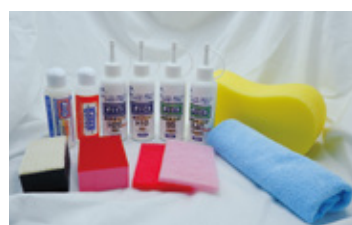

●ポリピカ S40・S5・H20・H10

- ・新開発の超微粒子で素地を補修します。
- ・デリケートなフィルム、樹脂のエフロ汚れを安全かつ強力に除去します。
- ・高機能コーティング施工前の下地作りに最適

《容量》150ml/400ml/4L

●ポリピカシャンプー

- ・精密コンパウンド配合のシャンプー剤です。

《容量》100ml/400ml/4L

●ポリピカ強カジェル

簡単! 塗って洗い流すだけ

- ・デリケートなフィルム、樹脂に付着した頑固なウロコ汚れも、擦らず簡単除去!!

《容量》100ml/400ml/4L

組合せパッドのご紹介

併用することで様々な効果が得られます。詳しくは裏面をご覧ください。

●ウールパッド

●クイックシート

●MFクロス

●ウレタンバフ

●洗車スポンジ

セット品のご紹介

気軽にお試し可能なセット品! セットで購入される方がお得です。

●ポリピカお試しミニミニセット

- セット内容 積算価格:5,600円
- ・ポリピカ S40/S5/H20/H10 50ml…各1本
 - ・ポリピカシャンプー50ml…1本
 - ・ポリピカ強カジェル50ml…1本
 - ・クイックシート角 No.00赤/No.02ピンク…各1枚
 - ・リバーシブルハンディミニ ナイロン^{※1}&ウール…1個
 - ・手作業用台座…1個 他
- ※1(クイックシート#01同素材)

●ポリピカお試しミニミニセット

- セット内容 積算価格:8,600円
- ・ポリピカ S40/S5/H20/H10 150ml…各1本
 - ・ポリピカシャンプー100ml…1本
 - ・ポリピカ強カジェル100ml…1本
 - ・クイックシート角 No.00赤/No.02ピンク…各1枚
 - ・リバーシブルハンディミニ ナイロン^{※1}&ウール…1個
 - ・手作業用台座…1個 他
- ※1(クイックシート#01同素材)