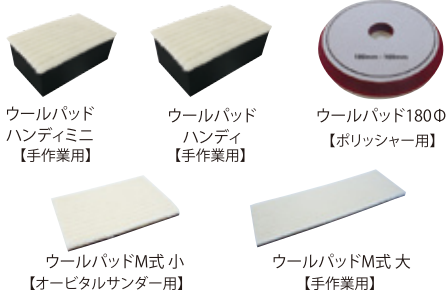

デリケートなフィルム、樹脂に付着した頑固なエフロやウロコ汚れも素地を傷めず簡単キレイ!

《容量》100ml/400ml/4L	素材					
	フィルム	カッティングシート	ポリカ樹脂	FRP	塗装膜(自動車)	塗装膜(建築/電車/その他)
<p>■ポリピカシャンプー 《容量》100ml/400ml/4L</p>					●	
<p>■ポリピカ精密仕上げ S40PLUS極超精密 《容量》150ml/400ml/4L</p>	●	●	●	●	●	●
<p>■ポリピカ精密仕上げ S5超精密 《容量》150ml/400ml/4L</p>				●	●	●
<p>■ポリピカ強カタイプ H20PLUS極超細目 《容量》150ml/400ml/4L</p>		●	●	●	●	●
<p>■ポリピカ強カタイプ H10細目 《容量》150ml/400ml/4L</p>				●	●	●
<p>■ポリピカ強カジェル 《容量》100ml/400ml/4L</p>	●	●	●	●	●	●

●ポリピカ S40・S5・H20・H10

- ・新開発の超微粒子で素地を補修します。
- ・デリケートなフィルム、樹脂のエフロ汚れを安全かつ強力に除去します。
- ・高機能コーティング施工前の下地作りに最適

《容量》150ml/400ml/4L

●ポリピカシャンプー

- ・精密コンパウンド配合のシャンプー剤です。

《容量》100ml/400ml/4L

●ポリピカ強カジェル

簡単! 塗って洗い流すだけ

- ・デリケートなフィルム、樹脂に付着した頑固なウロコ汚れも、擦らず簡単除去!!

《容量》100ml/400ml/4L

組合せパッドのご紹介

併用することで様々な効果が得られます。詳しくは裏面をご覧ください。

●ウールパッド

●クイックシート

●MFクロス

●ウレタンバフ

●洗車スポンジ

セット品のご紹介

気軽にお試し可能なセット品! セットで購入される方がお得です。

●ポリピカお試しミニミニセット

- セット内容 積算価格:5,600円
- ・ポリピカ S40/S5/H20/H10 50ml…各1本
 - ・ポリピカシャンプー50ml…1本
 - ・ポリピカ強カジェル50ml…1本
 - ・クイックシート角 No.00赤/No.02ピンク…各1枚
 - ・リバーシブルハンディミニ ナイロン^{※1}&ウール…1個
 - ・手作業用台座…1個 他
- ※1(クイックシート#01同素材)